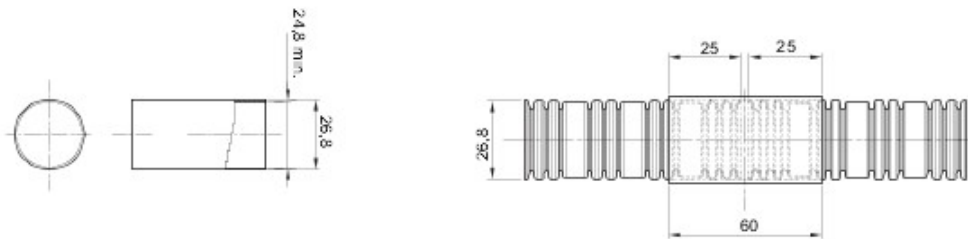

Colour	Transparent	Material	PVC
Conduits Ø (mm)	25	Electrocod	210

### DIMENSIONAL